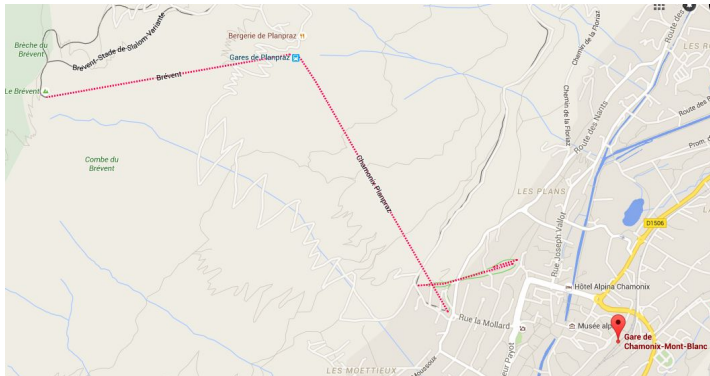

DIMANCHE 28 JUILLET

Planpraz

TRIO JOUBRAN

Horaire : 12h00

Accessibilité : +++, accessible à tous

Altitude : 1999m

Accès au Brévent

Situé à la station intermédiaire du Brévent, départ recommandé depuis la télécabine de Planpraz à 9h. (15 minutes à pïde depuis la Gare Chamonix Centre).

<https://www.chamonix.com/planpraz-brevent,82_fr.html>

[Cliquez ici pour afficher la carte](#)

RESTAURATION : OUI
La Bergerie de Planpraz
Réservation conseillée :
T. +33(0)4 50 53 05 42

PARKING: OUI

Parking de la télécabine : attention places limitées !

Autres parkings conseillés : Parking Saint Michel et Grépon

⚠ ATTENTION :

- **Préservez le milieu naturel de la Vallée de Trient et Chamonix-Mont-Blanc et limitons notre impact environnemental !**
  > Depuis toujours, nous demandons à tous de respecter l'environnement où ont lieu les concerts, de gérer ses propres déchets et utiliser les poubelles à disposition, de ne pas jeter ses mégots par terre et de veiller à la propreté du site et au respect des consignes de sécurité. Merci !

En cas de pluie :

Les informations seront communiquées le matin même à partir de 8h30 sur le [site](#) et la page [facebook](#) du festival.